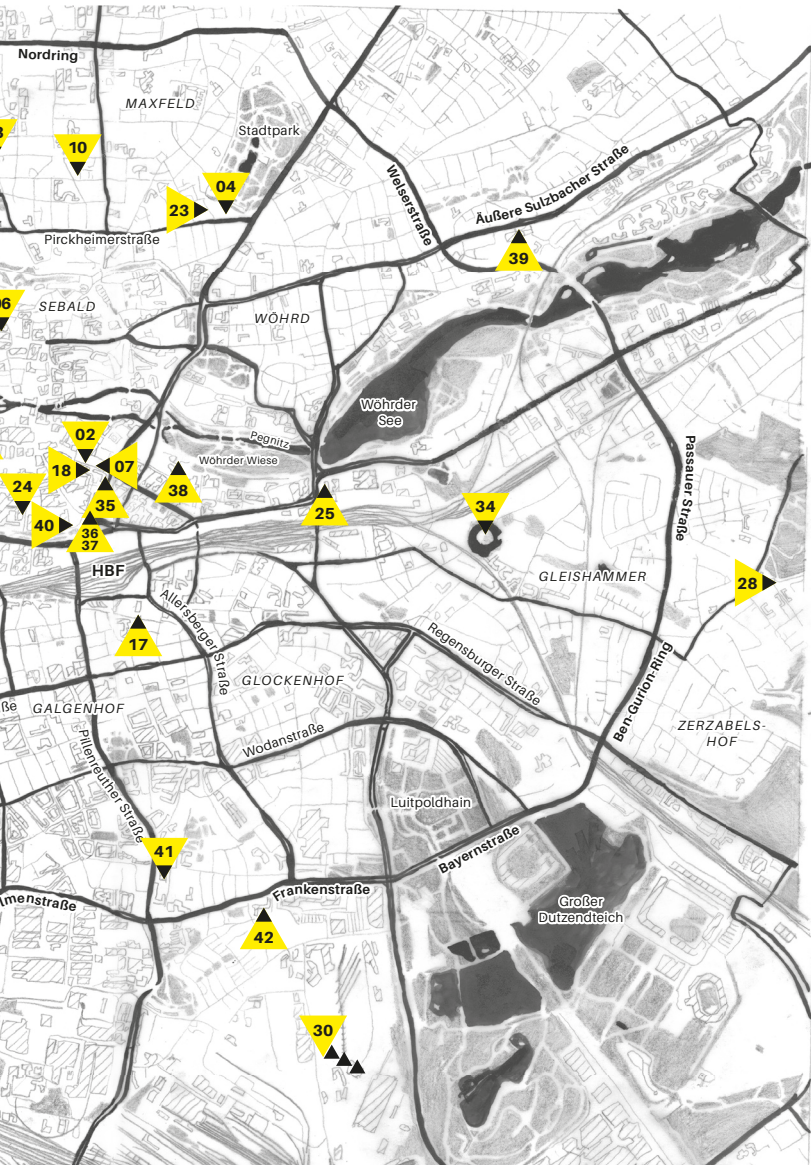

GOSTENHOF

26

16

08

ST. LEONHARD

Landgrabenstraße

Gustav-Joppy-Straße

11

SCHWEINAU

GIBITZENHOF

20

Südwesttangente

Nopitschstraße

**01  
Galerie  
Atzenhofer**

Maxplatz 46a  
90403 Nürnberg  
T 0152 - 33 86 80 66  
post@galerieatzenhofer.de  
galerieatzenhofer.de  
Do - Sa 13 - 19.30 Uhr  
& nach Vereinbarung