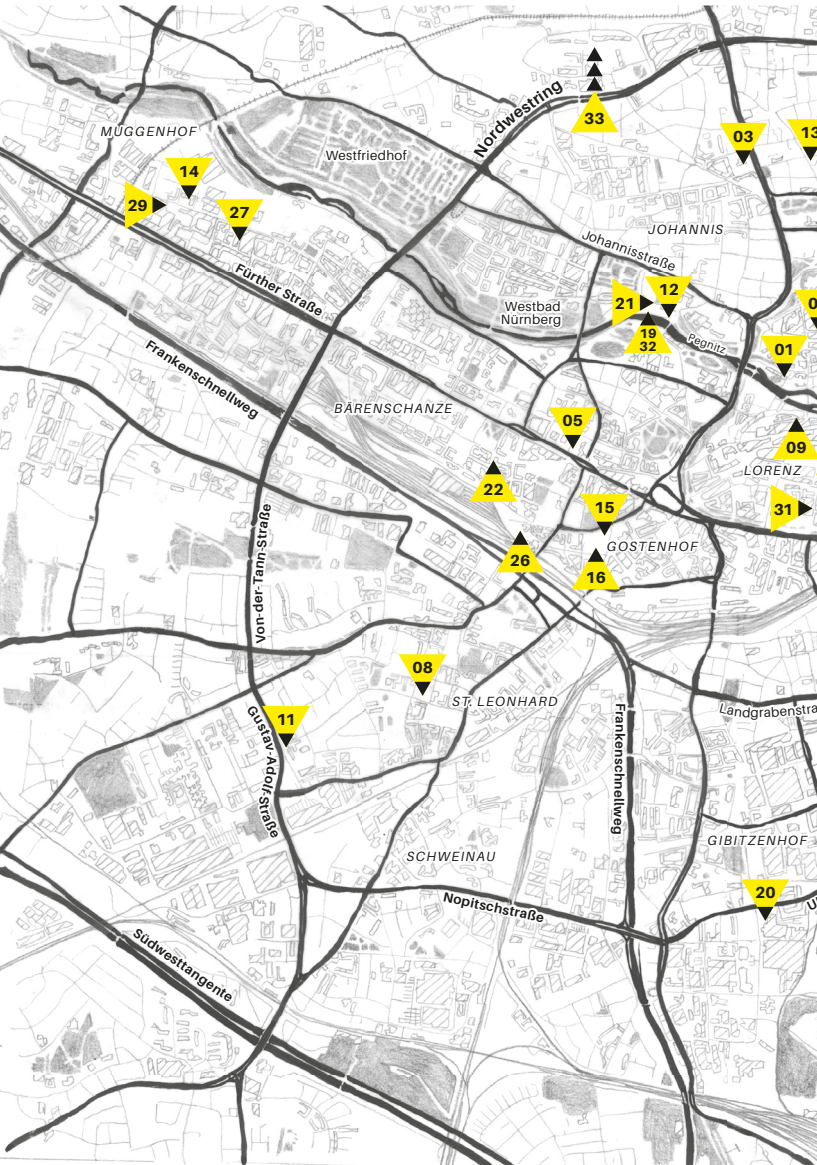

MUGGENHOF

Westfriedhof

Nordwestring

33

03

13

29

14

27

Johannisstraße

JOHANNIS

Fürther Straße

Westbad Nürnberg

21

12

19
32

Regnitz

01

Frankenschnellweg

BÄRENSCHANZE

05

22

15

09

LORENZ

31

Von-der-Tann-Straße

GOSTENHOF

26

16

08

ST. LEONHARD

Landgrabenstraße

Gustav-Joppy-Straße

11

SCHWEINAU

GIBITZENHOF

20

Südwesttangente

Nopitschstraße